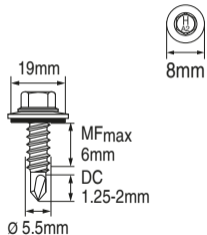

S-MD 61S 4.8x22

283052

Rostfrei / Inox / Stainless A2

2068807