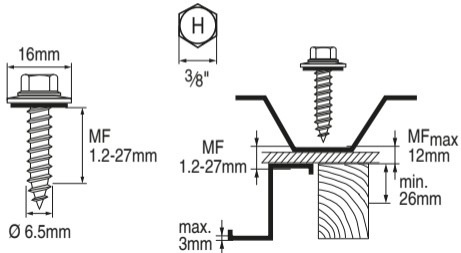

S-MP 53Z 6.5x38

375291

Verzinkt / Zingué / Zinc

2113803