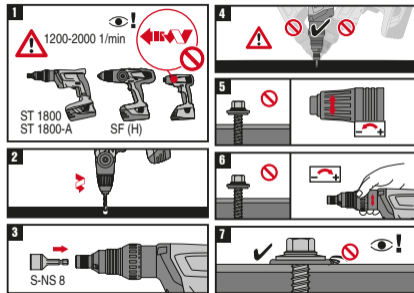

S-MP 53Z 6.5x38

375291

Verzinkt / Zingué / Zinc

2113803