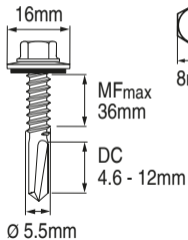

S-MD 55 S 5.5 x 65

290676

Rostfrei / Inox / Stainless A2

2009490