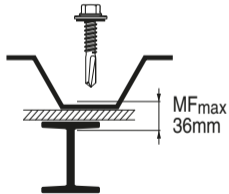

S-MD 55 S 5.5 x 65

290676

Rostfrei / Inox / Stainless A2

2009490