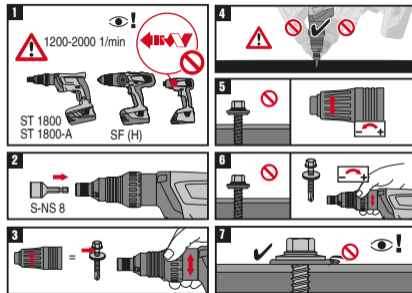

S-MD 73 S 5,5x25

413456

Rostfrei / Inox / Stainless A2

2114275