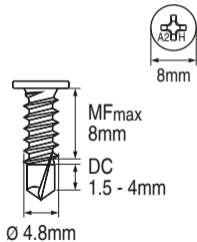

S-AD 01 LHS 4,8x17 M 9006 # 2147763

Rostfrei / Inox / Stainless A2

2147773